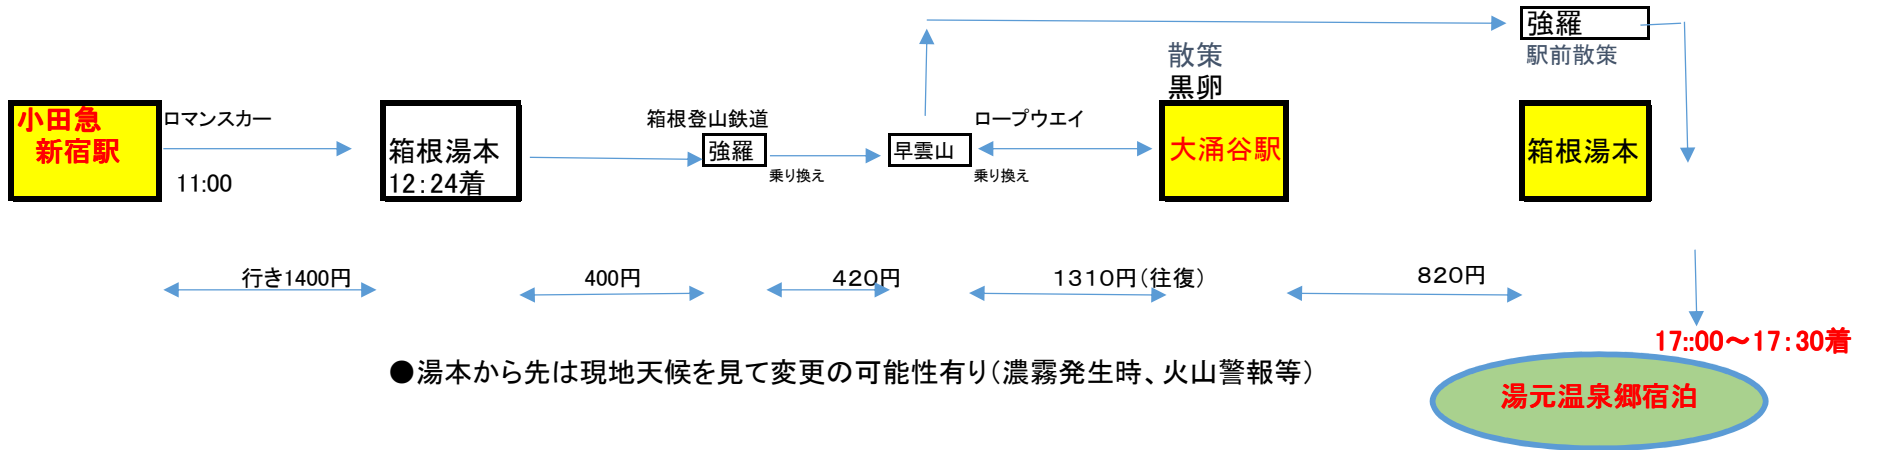

# 箱根大涌谷観光、行程表

**最終版**

**4/23(月)**

**集合場所** 小田急新宿駅西口地上改札 (小田急線のりば青い看板有り)  
 (ロマンスカー乗り場)  
 JR新宿駅西口改札を出て直進、約20メートルを左折して階段上がると小田急西口地上改札に到着します  
 ・ 迷ったら駅員に聞いてください「小田急地上改札口はどちら？」

**集合時間** 10:30分

**出発** 11:00 特急スーパー箱根17号