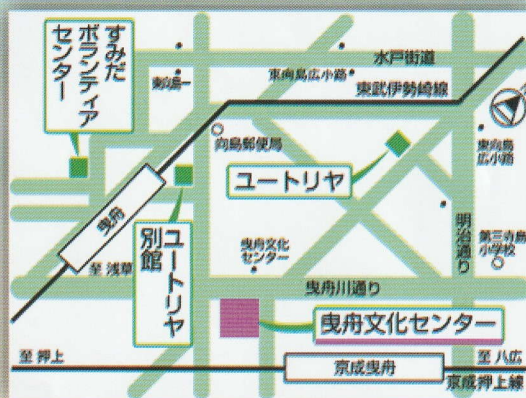

## 曳舟文化センター

〒131-0046 東京都墨田区京島一丁目 38 番 11 号

TEL : 03-3616-3951

### 交通のご案内

京成電鉄 押上線「京成曳舟駅」徒歩 1 分

東武スカイツリーライン「曳舟駅」徒歩 4 分

東武亀戸線「曳舟駅」徒歩 4 分

全席自由 ¥ 3000

チケット・お問い合わせ 小林れい子フラ舞踏塾